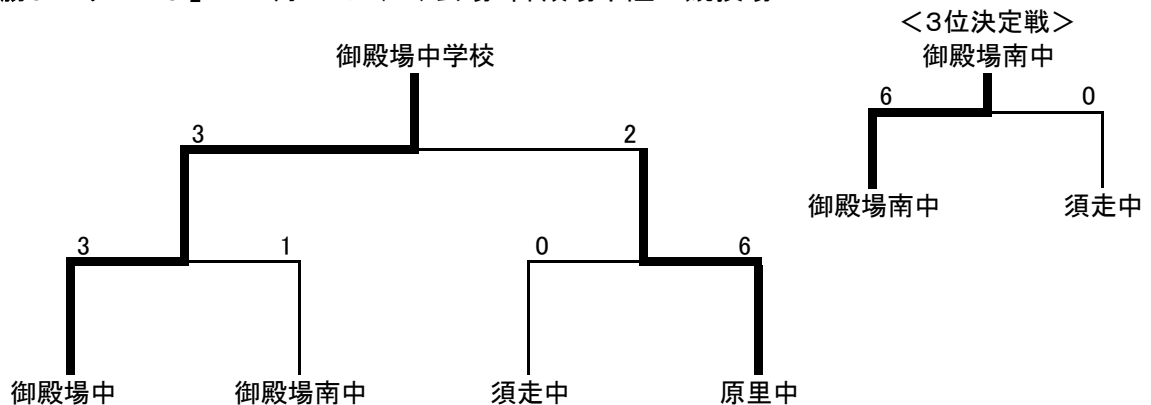

第13回協会長杯サッカー中学生大会

【予選リーグ】

Aリーグ 6月4日(土) 会場:御殿場中

	御殿場	高根	原	勝点	得失点	総得点	順位
御殿場		○ 2-1	○ 3-0	6	3	5	1
高根	× 1-2		× 0-4	0	-5	1	3
原	× 0-3	○ 4-0		3	1	4	2

Bリーグ 5月29日(日) 会場:須走中

	小山	須走	長泉	勝点	得失点	総得点	順位
小山							2
須走	雨天のため抽選 により順位決定						1
長泉							3

Cリーグ 6月4日(土) 会場:御殿場中

	富士岡	原里	御西	勝点	得失点	総得点	順位
富士岡		× 0-5	○ 10-0	3	5	10	2
原里	○ 5-0		○ 4-0	6	9	9	1
御西	× 0-10	× 0-4		0	-14	0	3

Dリーグ 6月4日(土) 会場:北郷中

	北郷	御南	中郷西	勝点	得失点	総得点	順位
北郷		× 1-15	× 1-8	0	21	2	3
御南	○ 15-1		○ 3-1	6	16	18	1
中郷西	○ 8-1	× 1-3		3	5	9	0

【決勝トーナメント】 6月18日(土)会場:御殿場市陸上競技場

優 勝	: 御殿場中学校
準 優 勝	: 原里中学校
第 3 位	: 御殿場南中学校